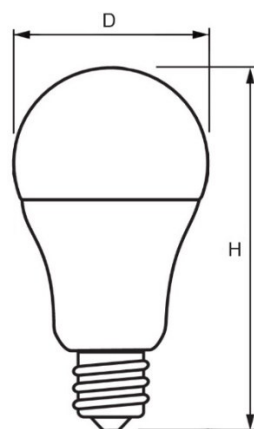

مشخصات فنی لامپ LED حبابی با سریچ E27

بر اساس استانداردهای ملی ایران: INSO 14434 , INSO 20422 , INSO 7341

و

بر اساس استانداردهای بین المللی: IEC 62560 , IEC 62612

تیب لامپ	شرح محصول	مشخصات ورودی					مشخصات خروجی						مشخصات مکانیکی		
		ولتاژ تغذیه (Vac)/(Hz)	جریان مصرفی (mA)	ضریب توان λ	ضریب جابجایی DF	کلاس انرژی	دمای رنگ اسمی (K)	کد نور سنجی	شار نوری (Lm)	شاخص نمود رنگ	زاویه پرتو ($^{\circ}$)	$L_x F_y$	ابعاد		وزن (gr)
													D (mm)	H (mm)	
LED7W-A60-DL0.5	لامپ ۷ وات حبابی مهتابی	230/50	56	>0.5	>0.7	A+	6500	865/778	650	>80	220	L80 F50	60±2%	106±2%	26±2
LED7W-A60-WW0.5	لامپ ۷ وات حبابی آفتابی	230/50	56	>0.5	>0.7	A+	3000	830/778	650	>80	220	L80 F50	60±2%	106±2%	26±2
LED9W-A60-DL0.5	لامپ ۹ وات حبابی مهتابی	230/50	69	>0.5	>0.7	A+	6500	865/778	800	>80	220	L80 F50	60±2%	106±2%	27±2
LED9W-A60-WW0.5	لامپ ۹ وات حبابی آفتابی	230/50	69	>0.5	>0.7	A+	3000	830/778	800	>80	220	L80 F50	60±2%	106±2%	27±2
LED12W-A60-DL0.5	لامپ ۱۲ وات حبابی مهتابی	230/50	95	>0.5	>0.7	A+	6500	865/778	1100	>80	220	L80 F50	60±2%	118±2%	36±2
LED12W-A60-WW0.5	لامپ ۱۲ وات حبابی آفتابی	230/50	95	>0.5	>0.7	A+	3000	830/778	1100	>80	220	L80 F50	60±2%	118±2%	36±2
LED15W-A60-DL0.5	لامپ ۱۵ وات حبابی مهتابی	230/50	113	>0.5	>0.7	A+	6500	865/778	1350	>80	220	L80 F50	60±2%	120±2%	49±2
LED15W-A60-WW0.5	لامپ ۱۵ وات حبابی آفتابی	230/50	113	>0.5	>0.7	A+	3000	830/778	1350	>80	220	L80 F50	60±2%	120±2%	49±2
LED18W-A70-DL0.5	لامپ ۱۸ وات حبابی مهتابی	230/50	133	>0.5	>0.7	A+	6500	865/778	1650	>80	220	L80 F50	70±2%	135±2%	59±2
LED18W-A70-WW0.5	لامپ ۱۸ وات حبابی آفتابی	230/50	133	>0.5	>0.7	A+	3000	830/778	1650	>80	220	L80 F50	70±2%	135±2%	59±2
LED24W-A95-DL0.5	لامپ ۲۴ وات حبابی مهتابی	230/50	185	>0.5	>0.7	A+	6500	865/778	2150	>80	220	L80 F50	95±2%	180±2%	96±2
LED24W-A95-WW0.5	لامپ ۲۴ وات حبابی آفتابی	230/50	185	>0.5	>0.7	A+	3000	830/778	2150	>80	220	L80 F50	95±2%	180±2%	96±2